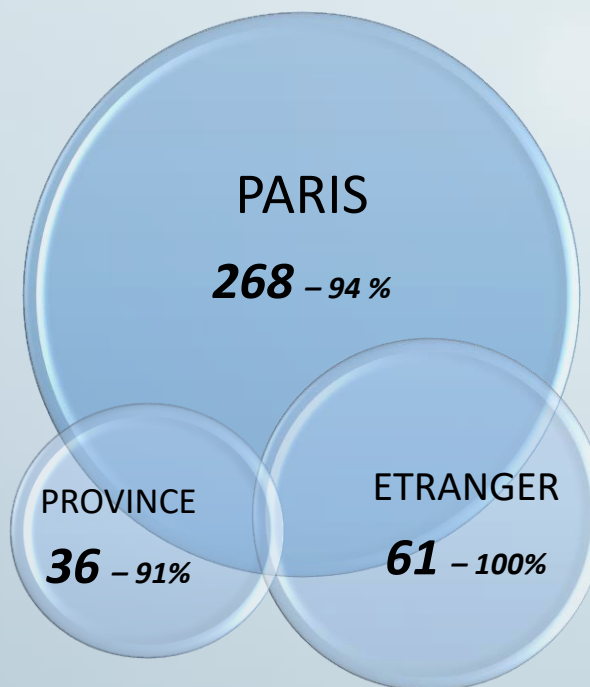

RESULTATS BIA 2017

ARMSTRONG

FÉLICITATIONS !

95,6%
de réussite
sur 365 élèves Ambassadeur

Très Bien	68
Bien	79
AB	116
Admis	78
Absent	8
Refusé	16
Total	365

Les écoles Ambassadeur :

PARIS :

- Montalembert
- E.I.B
- Saint Dominique
- Gerson
- IUT de Ville d'Avray
- Charles de Foucauld
- Sévigné
- Saint Nicolas
- La Rochefoucauld
- Saint Thomas d'Aquin

ROUEN :

- La Providence
- Institut Jean Paul II

MONTPELLIER :

- La Merci La Grande Motte

EUROPE :

- Lycée Français Barcelone
- Lycée Français Porto
- Lycée Français Lisbonne
- Lycée Français Luxembourg

Résultats BIA Armstrong 2017 :